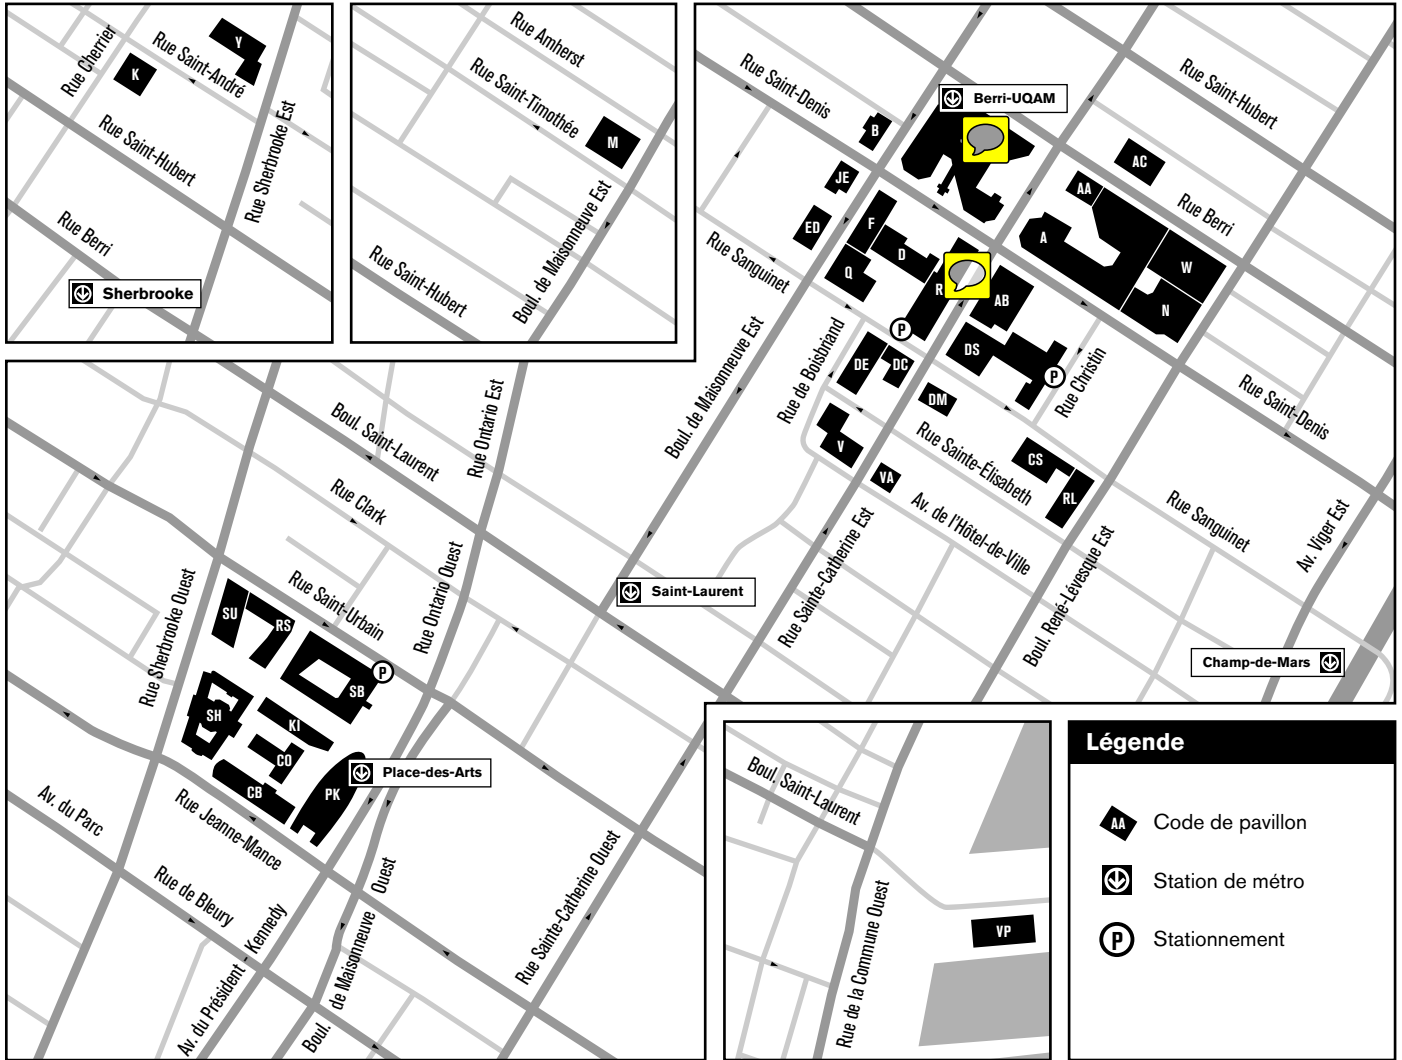

L'UQAM au centre-ville

www.uqam.ca

- A Hubert-Aquin**
400, rue Sainte-Catherine Est
- AA Hubert-Aquin, Annexe**
1300, rue Berri
- AB Saint-Denis**
1290, rue Saint-Denis
- AC Berri**
1259, rue Berri
- B Maisonneuve**
405, boul. De Maisonneuve Est
- CB Chimie et biochimie**
2101, av. Jeanne-Mance
- CO Cœur des sciences**
175, av. du Président-Kennedy
- CS Centre sportif**
1212, rue Sanguinet
- D Athanase-David**
1430, rue Saint-Denis
- DC Du Faubourg**
279, rue Sainte-Catherine Est
- DE Design**
1440, rue Sanguinet
- DM Mode**
280, rue Sainte-Catherine Est

- DS J.-A.-De-Sève**
320, rue Sainte-Catherine Est
- ED Design, Annexe**
335, boul. De Maisonneuve Est
- F Musique**
1440, rue Saint-Denis
- J Judith-Jasmin**
405, rue Sainte-Catherine Est
- JE Judith-Jasmin, Annexe**
1564, rue Saint-Denis
- K Danse**
840, rue Cherrier
- KI Bibliothèque des sciences**
145, av. du Président-Kennedy
- M 1001 De Maisonneuve Est**
1001, boul. De Maisonneuve Est
- N Paul-Gérin-Lajoie**
1205, rue Saint-Denis
- PK Président-Kennedy**
201, av. du Président-Kennedy
- Q Centre Pierre-Péladeau**
300, boul. De Maisonneuve Est
- R Sciences de la gestion**
315, rue Sainte-Catherine Est

- RL Résidences universitaires René-Lévesque**
303, boul. René-Lévesque Est
- RS Résidences universitaires Saint-Urbain**
2100, rue Saint-Urbain
- SB Sciences biologiques**
141, av. du Président-Kennedy
- SH Sherbrooke**
200, rue Sherbrooke Ouest
- SU Adrien-Pinard**
100, rue Sherbrooke Ouest
- V Sainte-Catherine**
209, rue Sainte-Catherine Est
- VA Hôtel-de-Ville**
210, rue Sainte-Catherine Est
- VP Centre des sciences**
2, rue de la Commune Ouest
- W Thérèse-Casgrain**
455, boul. René-Lévesque Est
- Y 1001 Sherbrooke Est**
1001, rue Sherbrooke Est

Adresse postale :
 Université du Québec à Montréal
 Case postale 8888,
 Succursale Centre-ville
 Montréal (Québec) H3C 3P8